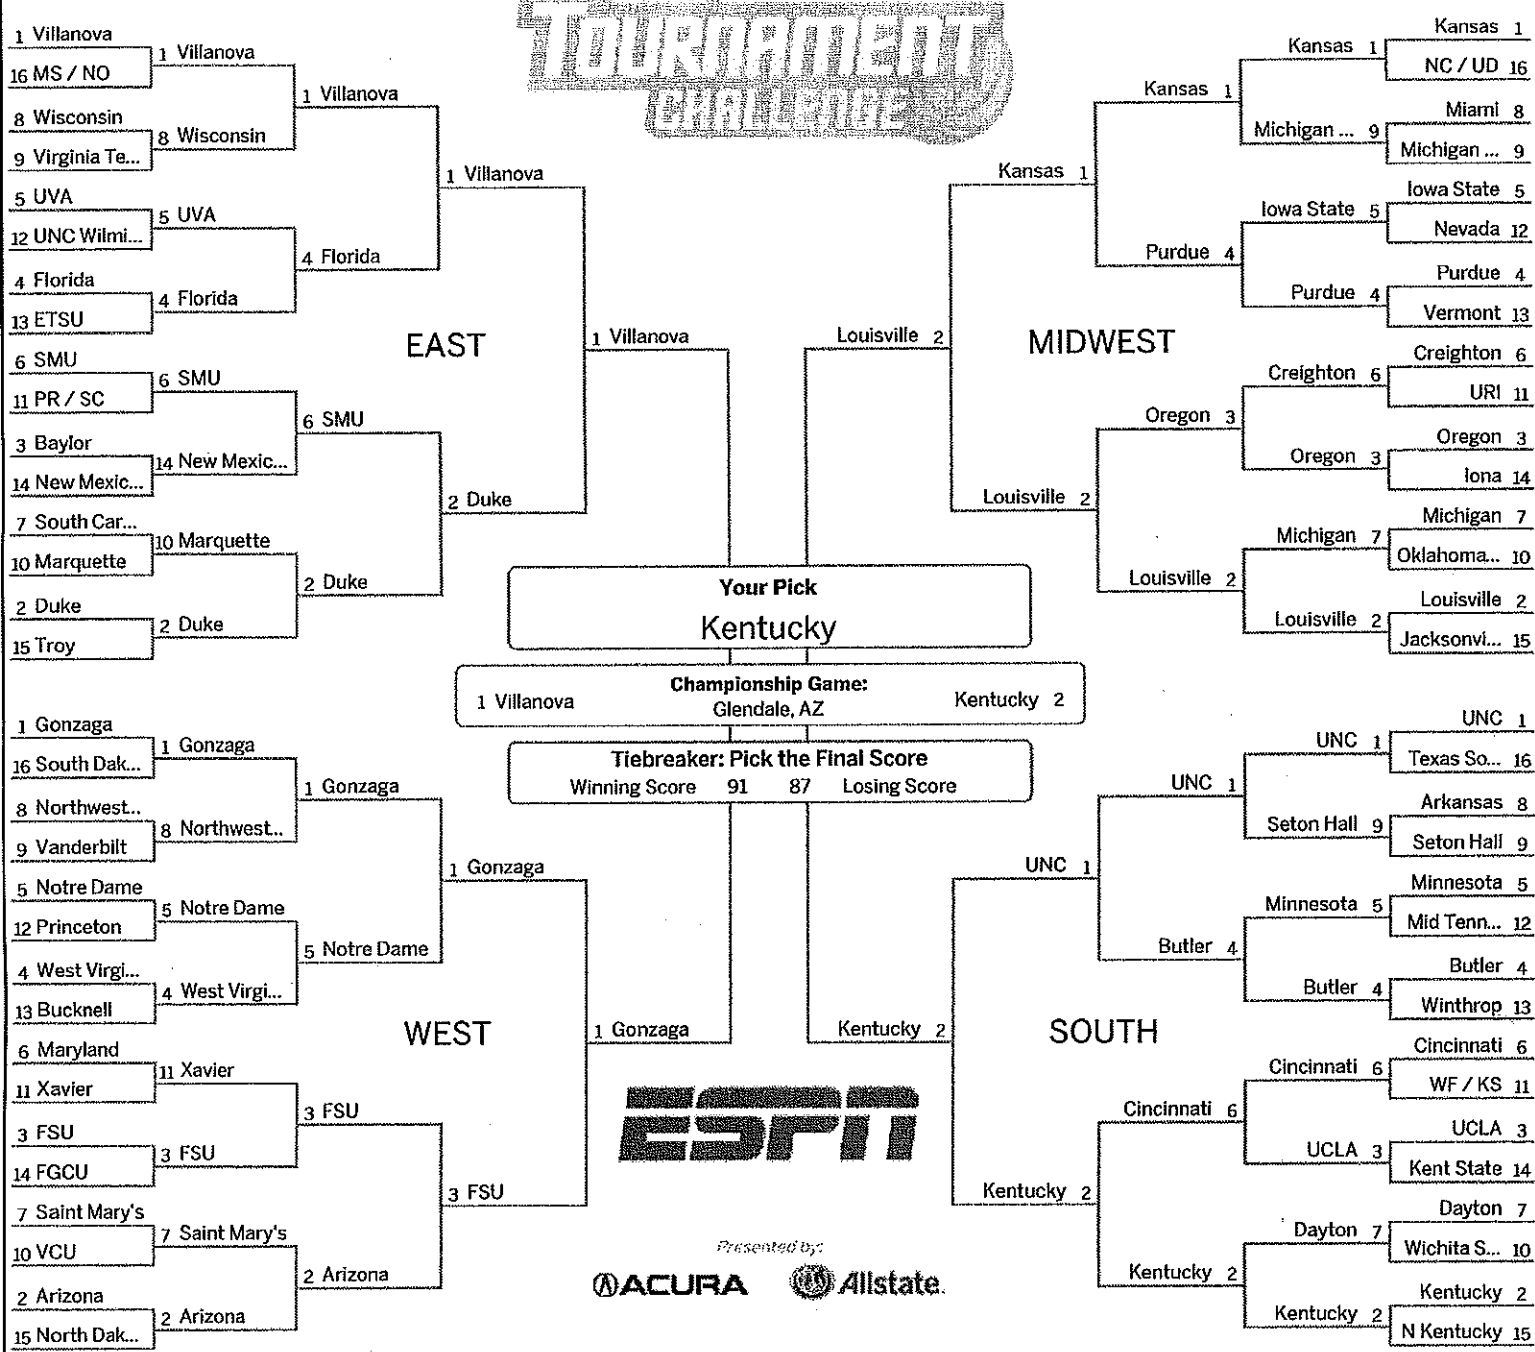

TOURNAMENT

MARK ERWIN